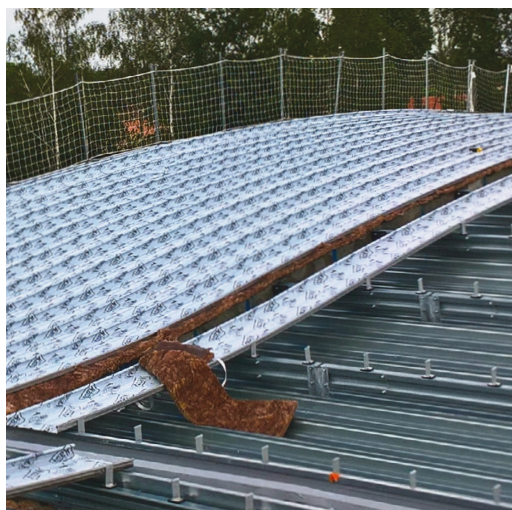

**BÂTIR ENSEMBLE VOTRE PROJET**

**PÔLE PETITE ENFANCE SAINT-LOUBÈS**

**Couverture du Pôle Petite Enfance "Cabriole"**

**MOA / MOE :** VILLE DE SAINT-LOUBÈS /

BERNARD SAILLOL ARCHITECTE

**LOT :** CHARPENTE MÉTALLIQUE - TOITURE BAC ALU (KALZIP)

**TONNAGE :** 66 T

**LIEU / ANNÉE :** SAINT-LOUBÈS 33/2017

**Établissements CANCÉ SAS**

Route de la Montjoie - B.P. 35 - 64800 Nay - Tél. 05 59 61 99 99

contact@cance.fr