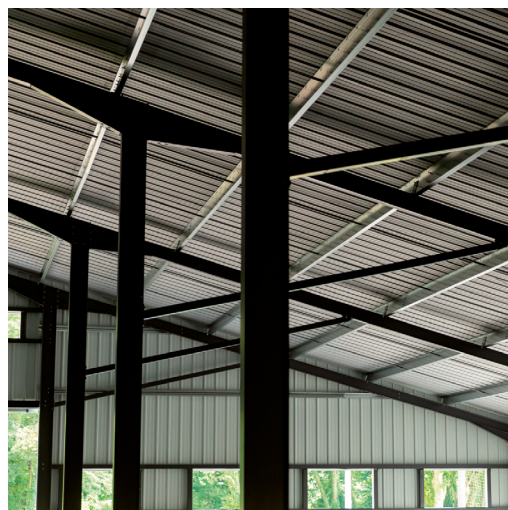

BÂTIR ENSEMBLE VOTRE PROJET

BÂTIMENT PHOTOVOLTAÏQUE - LAOUZINO / RONTIGNON

Bâtiment agricole photovoltaïque de stockage de 22 X 50 m.

MOA / MOE : CPV LAOUZINO

LOT : CHARPENTE MÉTALLIQUE

TYPE / USAGE : ASYMÉTRIQUE FERMÉ / STOCKAGE

LIEU / ANNÉE : RONTIGNON (64) / 2017

Établissements CANCÉ SAS

Route de la Montjoie - B.P. 35 - 64800 Nay - Tél. 05 59 61 99 99

contact@cance.fr