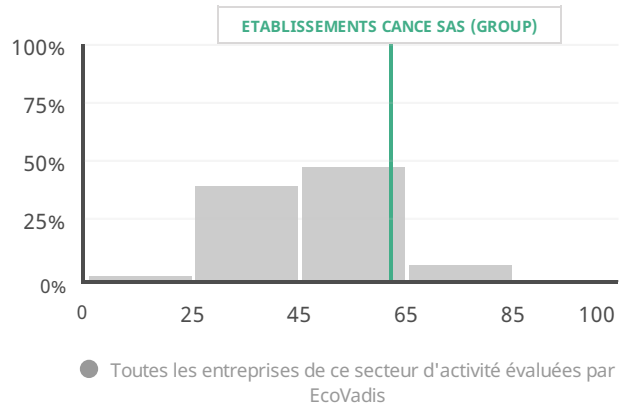

ETABLISSEMENTS CANCE SAS (GROUP)

NAY - France | Construction et menuiserie métalliques

Date de publication : 26 août 2024

Valable jusqu'au : 26 août 2025

Répartition des scores globaux

FAITS MARQUANTS

Score global

ETABLISSEMENTS CANCE SAS (GROUP) fait partie du top **11%** des entreprises évaluées par EcoVadis dans le secteur d'activité Construction et menuiserie métalliques .

Environnement

ETABLISSEMENTS CANCE SAS (GROUP) fait partie du top **15%** des entreprises évaluées par EcoVadis dans le secteur d'activité Construction et menuiserie métalliques .