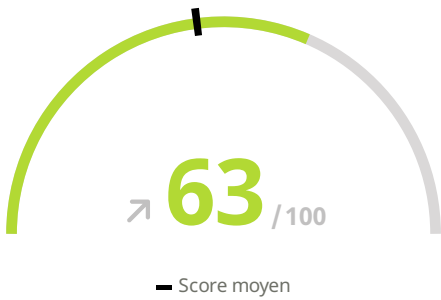

ETABLISSEMENTS CANCE SAS (GROUP)

NAY - France | Construction et menuiserie métalliques

Date de publication : 26 août 2024

Valable jusqu'au : 26 août 2025

Répartition des scores globaux

FAITS MARQUANTS

Score global