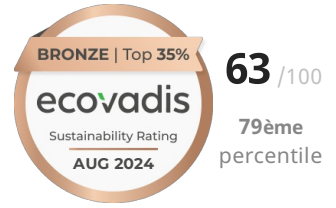

ETABLISSEMENTS CANCE SAS (GROUP)

NAY - France | Construction et menuiserie métalliques

Date de publication : 26 août 2024

Valable jusqu'au : 26 août 2025

Répartition des scores globaux

FAITS MARQUANTS

Score global

ETABLISSEMENTS CANCE SAS (GROUP) fait partie du top **11%** des entreprises évaluées par EcoVadis dans le secteur d'activité Construction et menuiserie métalliques .

Environnement

ETABLISSEMENTS CANCE SAS (GROUP) fait partie du top **15%** des entreprises évaluées par EcoVadis dans le secteur d'activité Construction et menuiserie métalliques .