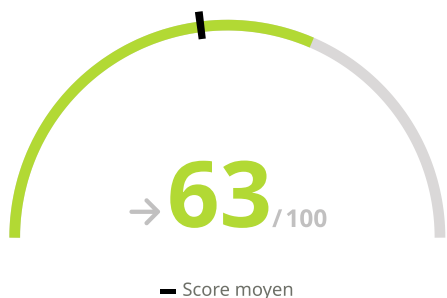

ETABLISSEMENTS CANCE SAS (GROUP)

NAY -France | Construction et menuiserie métalliques

Date de publication :17 déc. 2025

Valable jusqu'au :17 déc. 2026

Répartition du score global

FAITS MARQUANTS

Score global