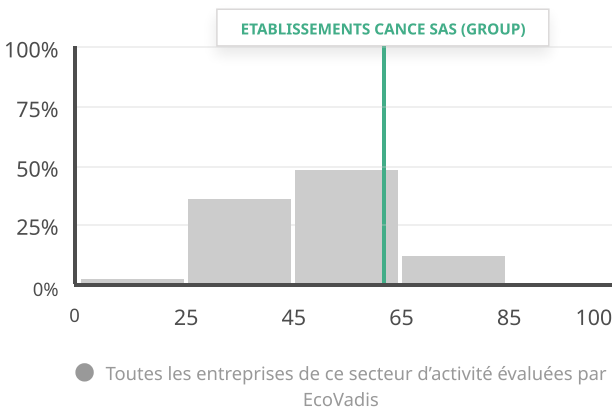

ETABLISSEMENTS CANCE SAS (GROUP)

NAY -France | Construction et menuiserie métalliques

Date de publication :17 déc. 2025

Valable jusqu'au :17 déc. 2026

Répartition du score global

FAITS MARQUANTS

Score global

ETABLISSEMENTS CANCE SAS (GROUP) fait partie du top **17%** des entreprises évaluées par EcoVadis dans le secteur d'activité Construction et menuiserie métalliques .

Environnement

ETABLISSEMENTS CANCE SAS (GROUP) fait partie du top **20%** des entreprises évaluées par EcoVadis dans le secteur d'activité Construction et menuiserie métalliques .

Social & Droits Humains

ETABLISSEMENTS CANCE SAS (GROUP) fait partie du top **13%** des entreprises évaluées par EcoVadis dans le secteur d'activité Construction et menuiserie métalliques .

Achats Responsables