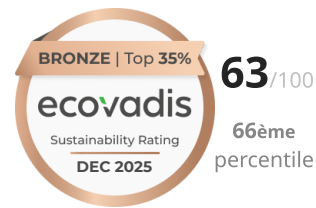

ETABLISSEMENTS CANCE SAS (GROUP)

NAY -France | Construction et menuiserie métalliques

Date de publication :17 déc. 2025

Valable jusqu'au :17 déc. 2026

Répartition du score global

FAITS MARQUANTS

Score global

ETABLISSEMENTS CANCE SAS (GROUP) fait partie du top **17%** des entreprises évaluées par EcoVadis dans le secteur d'activité Construction et menuiserie métalliques .

Environnement

ETABLISSEMENTS CANCE SAS (GROUP) fait partie du top **20%** des entreprises évaluées par EcoVadis dans le secteur d'activité Construction et menuiserie métalliques .