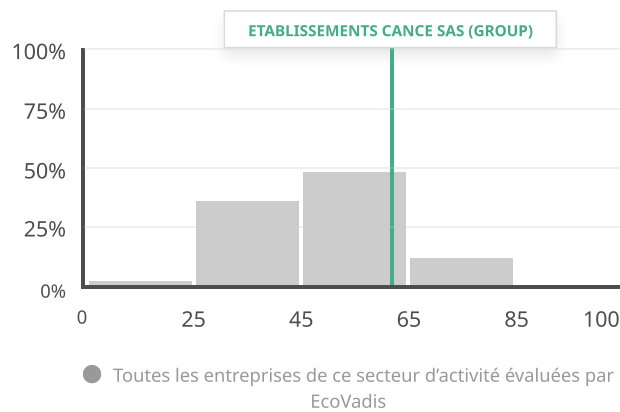

Répartition du score global